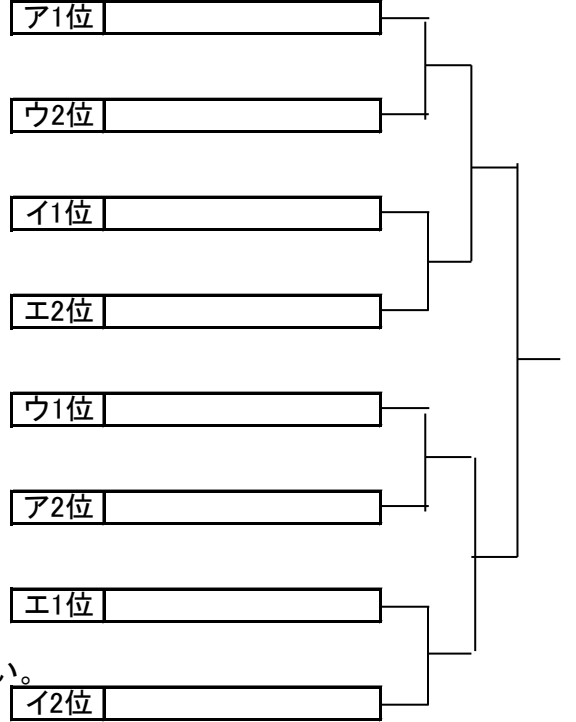

9月2日～11月19日 8人制 2P ピッチ68×50m 試合時間:20-5-20(分)

【2次予選ブロック】 11月23日 試合時間:20-5-20(分)

【1次予選ブロック】

		FCオリベ多治見U12	若鮎長良FC INTERIOR	岐阜VAMOS	
A	1	FCオリベ多治見U12	13-0	5-0	1
	2	若鮎長良FC INTERIOR	0-13	2-3	3
	3	岐阜VAMOS	0-5	3-2	2

		Outline.F.C	エスティーロ高山FC	A.C.SUPENSIERO	
B	4	Outline.F.C	1-0	5-2	1
	5	エスティーロ高山FC	0-1	6-1	2
	6	A.C.SUPENSIERO	2-5	1-6	3

		フットボールクラブ円	AC.SCAVO U-12	TIGREY岐阜FC	
C	7	フットボールクラブ円	5-2	6-0	1
	8	AC.SCAVO U-12	2-5	7-0	2
	9	TIGREY岐阜FC	0-6	0-7	3

		西濃シティFC	FC DIVINE垂井	FC.XEBECjr	
D	10	西濃シティFC	3-0	2-0	1
	11	FC DIVINE垂井	0-3	0-0	3
	12	FC.XEBECjr	0-2	0-0	2

		FC,K-GP	G DREAM S.C.	FC LASELVA	
E	13	FC,K-GP	2-0	0-0	2
	14	G DREAM S.C.	0-2	0-4	3
	15	FC LASELVA	0-0	4-0	1

		ISS.F.C	岐阜西SCサッカークラブ	NESTING FC	
F	16	ISS.F.C	3-0	4-0	1
	17	岐阜西SCサッカークラブ	0-3	4-0	2
	18	NESTING FC	0-4	0-4	3

		メジェール岐阜瑞穂F.C.	FC ANHELO	coraggioso各務原	
G	19	メジェール岐阜瑞穂F.C.	4-0	9-1	1
	20	FC ANHELO	0-4	4-0	2
	21	coraggioso各務原	1-9	0-4	3

		翼SCLレインボー垂井	FC.ENFINI青	FC.ENFINI白	
H	22	翼SCLレインボー垂井	2-1	1-1	1
	23	FC.ENFINI青	1-2	1-1	3
	24	FC.ENFINI白	1-1	1-1	2

上位2チームが2次予選へ

		FCオリベ多治見U12	エスティーロ高山FC	フットボールクラブ円	FC.XEBECjr
ア	A1位	FCオリベ多治見U12			
	B2位	エスティーロ高山FC			
	C1位	フットボールクラブ円			
	D2位	FC.XEBECjr			

		岐阜VAMOS	Outline.F.C	AC.SCAVO U-12	西濃シティFC
イ	A2位	岐阜VAMOS			
	B1位	Outline.F.C			
	C2位	AC.SCAVO U-12			
	D1位	西濃シティFC			

		FC LASELVA	岐阜西SCサッカークラブ	メジェール岐阜瑞穂F.C.	FC.ENFINI白
ウ	E1位	FC LASELVA			
	F2位	岐阜西SCサッカークラブ			
	G1位	メジェール岐阜瑞穂F.C.			
	H2位	FC.ENFINI白			

		FC,K-GP	ISS.F.C	FC ANHELO	翼SCLレインボー垂井
エ	E2位	FC,K-GP			
	F1位	ISS.F.C			
	G2位	FC ANHELO			
	H1位	翼SCLレインボー垂井			

【決勝トーナメント】

2023年12月10日 試合時間:20-5-20(分)

※組み合わせ抽選会はインターネットくじにて決定

※1次予選は各ブロックの黄色枠チームが取りまとめ期間内に行って下さい。

※2023年度のフジパンカップの結果より、シードを決定

【第1シード】

優勝	ISS.F.C	5位	FC,K-GP
準優勝	メジェール岐阜瑞穂F.C.	6位	FCオリベ多治見U12
3位	西濃シティFC	7位	フットボールクラブ円
4位	翼SCLレインボー垂井	8位	Outline.F.C

【第2シード】

	G DREAM S.C.		岐阜西SCサッカークラブ
	エスティーロ高山FC		FC ANHELO
	AC.SCAVO U-12		FC DIVINE垂井
	FC.ENFINI青		

【その他フリー抽選】

岐阜VAMOS	TIGREY岐阜FC
若鮎長良FC INTERIOR	FC.XEBECjr
FC LASELVA	
coraggioso各務原	
NESTING FC	
A.C.SUPENSIERO	
FC.ENFINI白